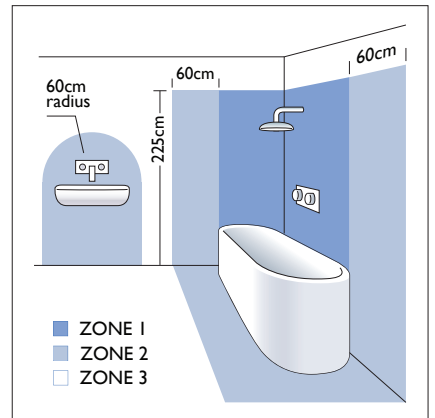

0782

2 x 24w T5		incl.
---------------	--	-------

Zones	2	3
-------	----------	----------

NOTE:
If used with a motion detector, ensure a minimum of 20 minutes ON time.

0406

2 x 14w T5		incl.
---------------	--	-------