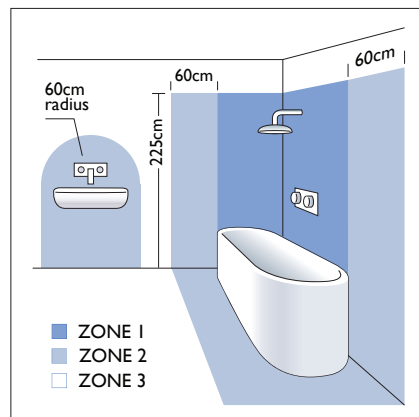

2 x 14w T5		incl.

81 lm/W

Zones **2** **3**